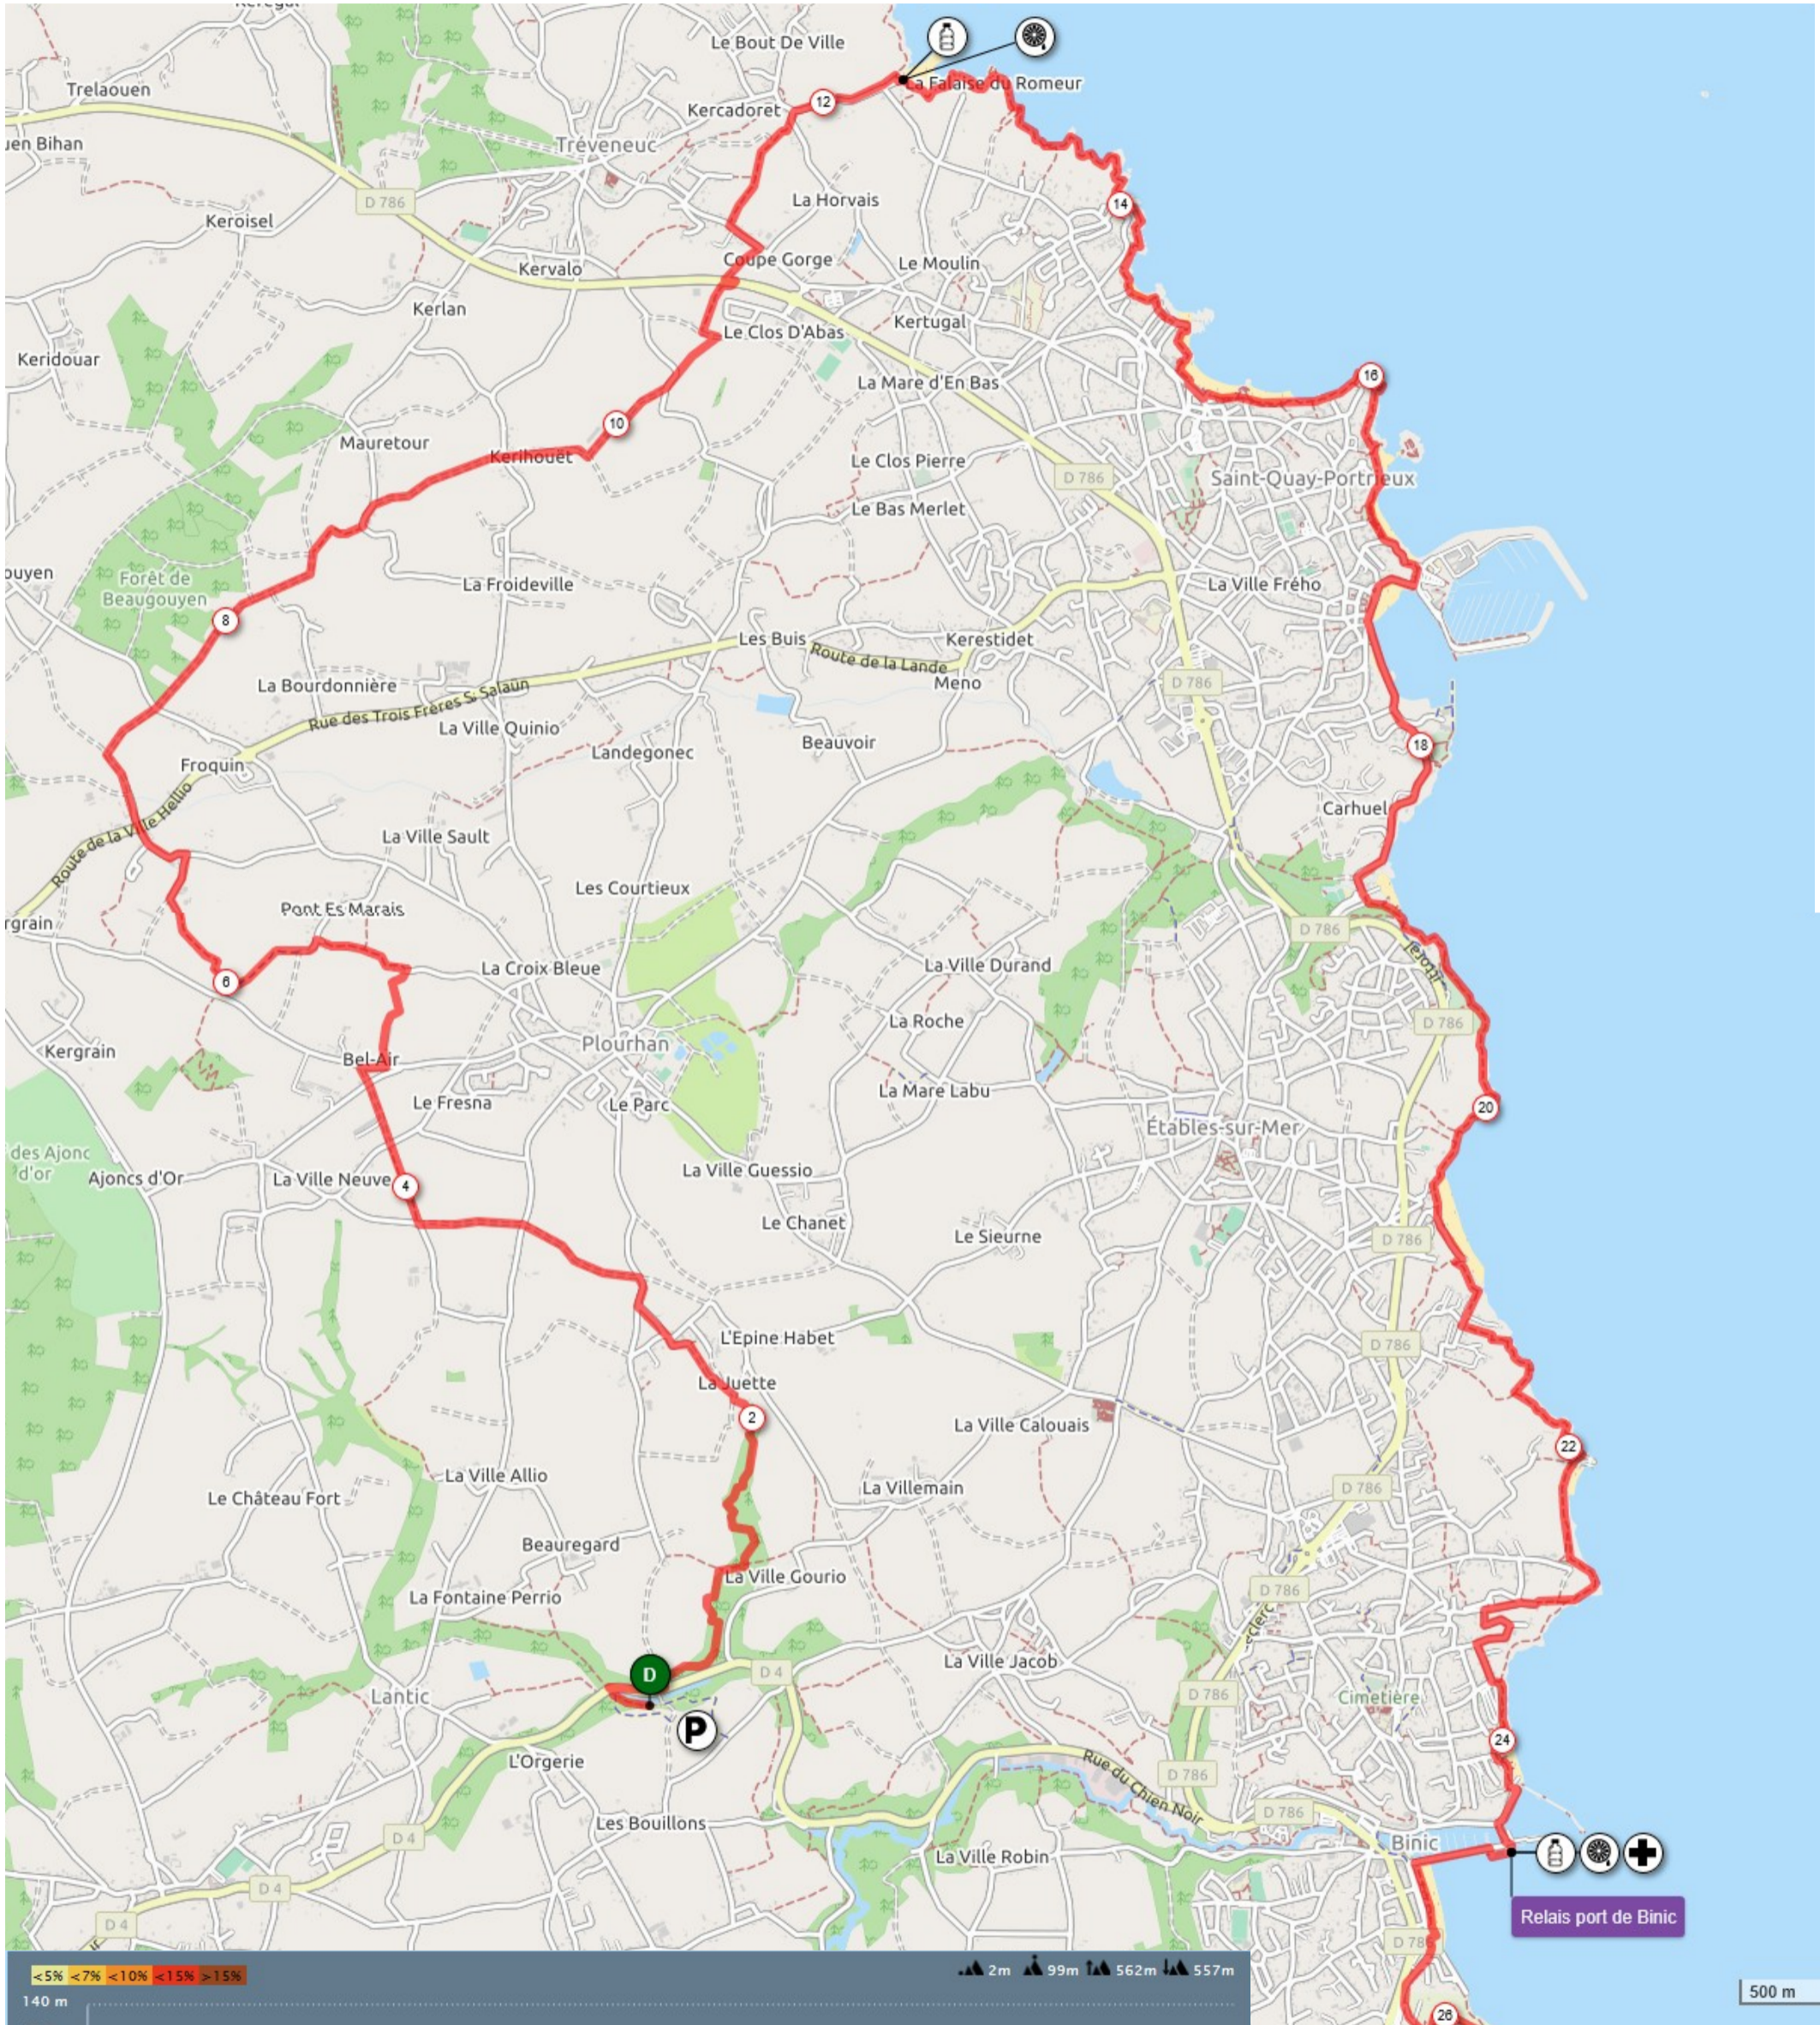

Relais Maratrail SBAA

1ere étape : Lantic

Port de Binic

24,5 km, 250 m +

Relais Maratrail SBAA

2eme étape : Port de Binic

→ Langueux

24 km, 350 m +